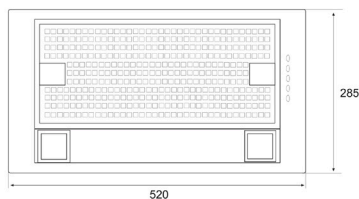

Dodatna oprema:

OGLENI FILTER [AFFCA](#)

Priporočena MPC: 42,43 €