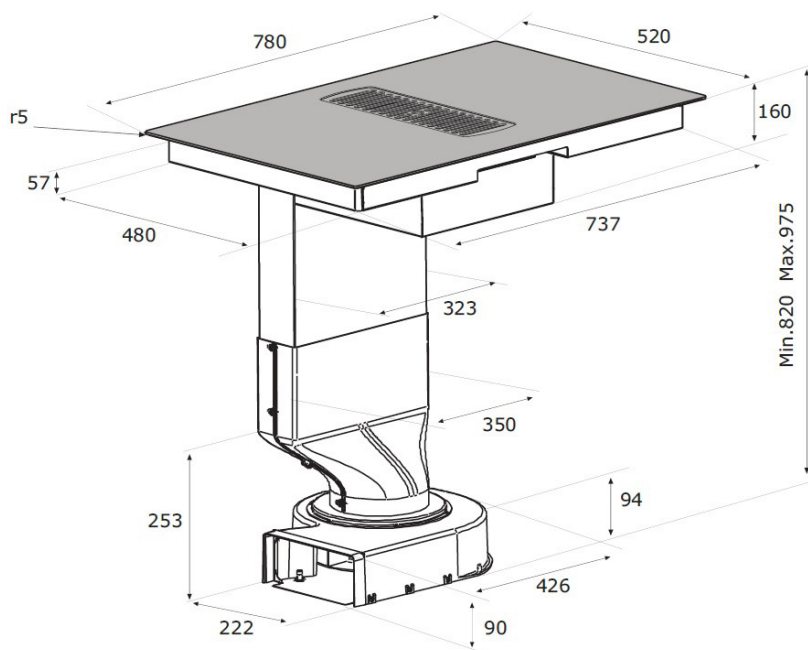

CENTRALE 78 B2 OCTA TELESCOPIC

vgradna skica