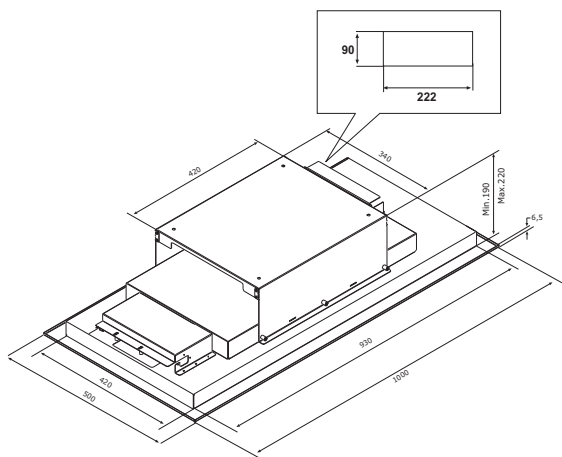

F88 FLAT

F88 FLAT

Pretok zraka IEC (m³/h): 250 - 481 (532)

Glasnost dB (A): 54 - 67 (69)

Upravljanje: daljinsko upravljanje, 4 stopnje (3+1 intenzivno), kompatibilna z INTEGRA kuhalnimi ploščami

Osvetlitev v W: 4 x 2,1 W LED **Dimenzije:** 100 x 50 cm - 19 do 22 cm

Material: plemenito jeklo ali plemenito jeklo v kombinaciji s črnim steklo

Pripadajoča oprema: pralni maščobni kovinski filter
daljinski upravljalnik

Priporočena MPC:

CCF88100832 (plemenito jeklo) 1.080,92 €

CCF88100833 (črno steklo) 1.134,60 €

Priporočena akcijska MPC:

918,78 €

964,41 €

Dotatna oprema: OGLENI FILTER **AFFCAF89A** Priporočena MPC: 44,04 €