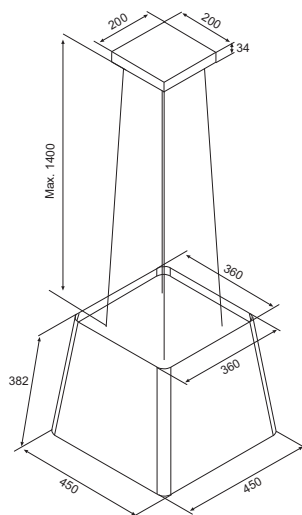

F164

F164 CCF16445521

Pretok zraka IEC (m³/h): 252 - 488 (613)

Glasnost dB (A): 49 - 60 (64)

Upravljanje: daljinsko upravljanje, 4 stopnje (3+1 intenzivno), kompatibilna z INTEGRA kuhalnimi ploščami

Osvetlitev v W: 2 x 2,1 W LED

Dimenzije: 45 x 45 cm

Material: bela v kombinaciji s plemenitim jeklom

Pripadajoča oprema: pralni maščobni kovinski filter
oglen filter
daljinski upravljalnik

Priporočena MPC: 649,04 €
Priporočena akcijska MPC: 551,68 €

Dodatna oprema: OGLENI FILTER AFCFCA267 Priporočena MPC: 25,25 €