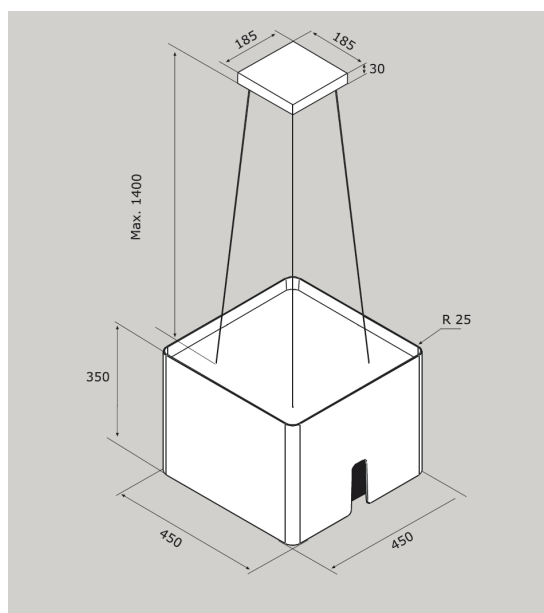

SQUARE

SQUARE CCSQUARE4519 (bela)

Pretok zraka IEC (m³/h): 250 - 530 (685)

Glasnost dB (A): 50 - 65 (68)

Upravljanje: daljinsko upravljanje, 4 stopnje (3+1 intenzivno), kompatibilna z INTEGRA kuhalnimi ploščami

Osvetlitev v W: 4 x 1 W LED

Dimenzije: 45 x 45 cm

Material: belo barvan polymer v kombinaciji s plemenitim jeklom

Pripadajoča oprema: pralni maščobni kovinski filter CRISALIDE SYSTEM, oglen filter daljinski upravljalnik

Priporočena MPC: 1.210,24 €
Priporočena akcijska MPC: 1.028,70 €

Dodatna oprema: OGLENI FILTER AFCFCACRI Priporočena MPC: **,00 €