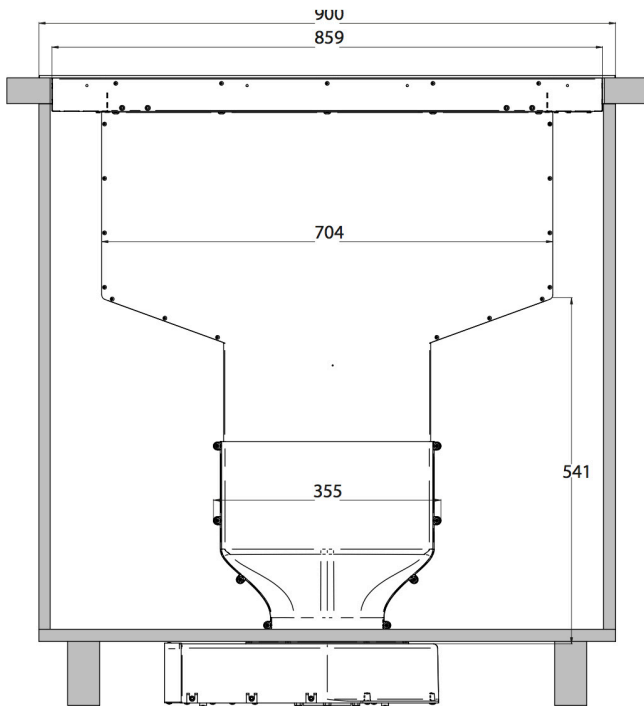

SINGLE

vgradna skica