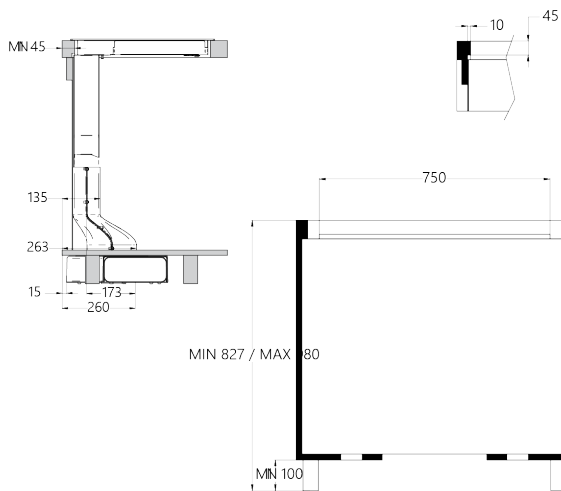

vgradnja - verzija 1