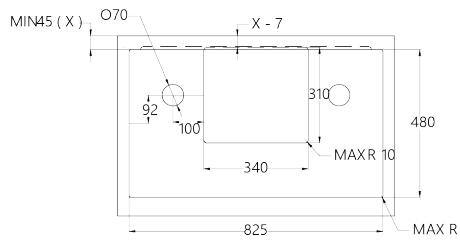

vgradnja - verzija 1