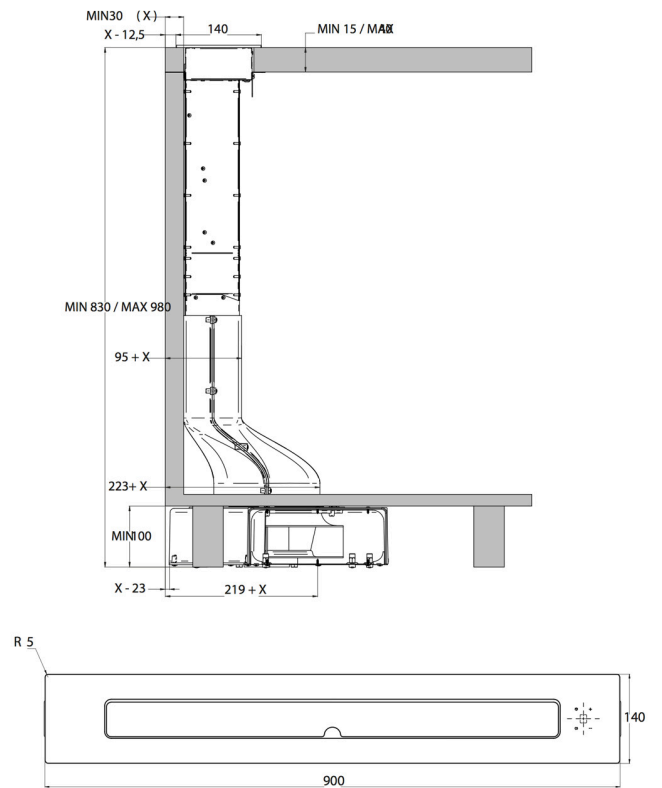

SINGLE

vgradna skica