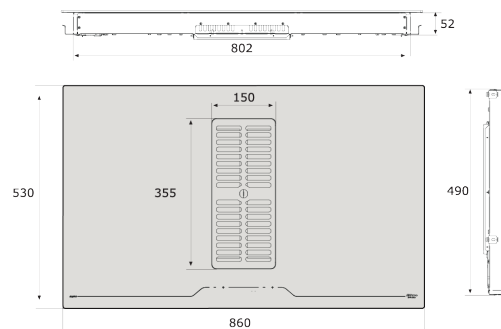

Induction hob