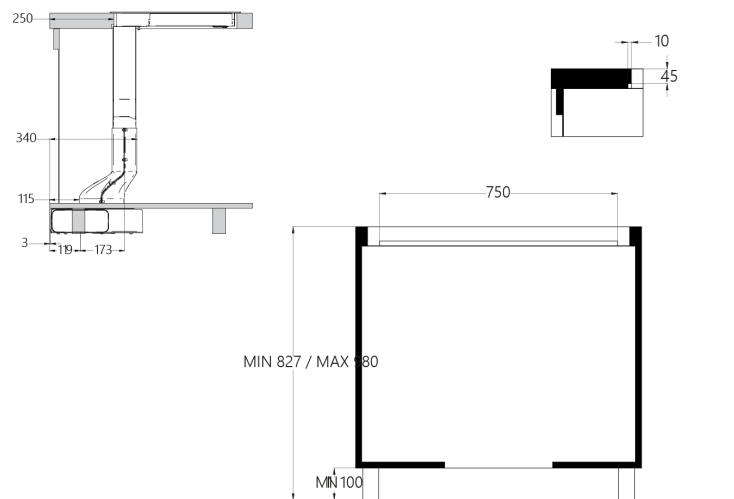

vgradnja - verzija 4