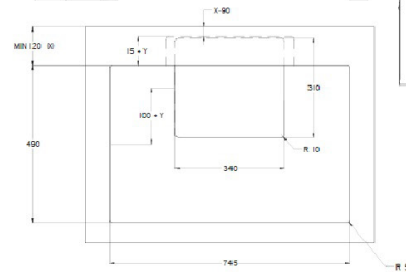

vgradnja - verzija 2