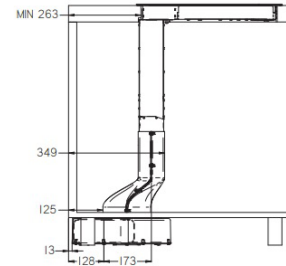

vgradnja - verzija 4