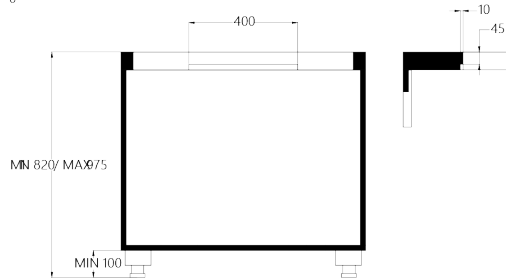

vgradnja - verzija 3