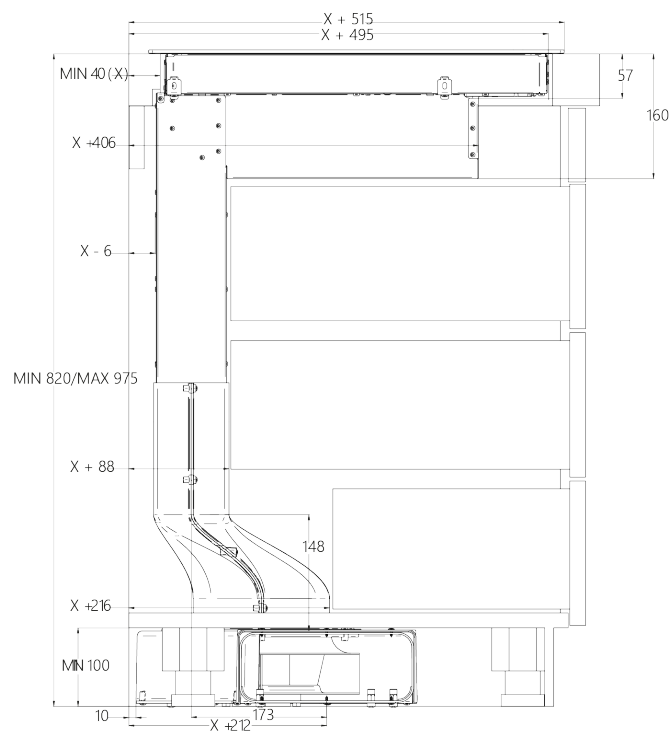

CENTRALE B2 OCTA

CENTRALE B2 ECO

vgradna skica