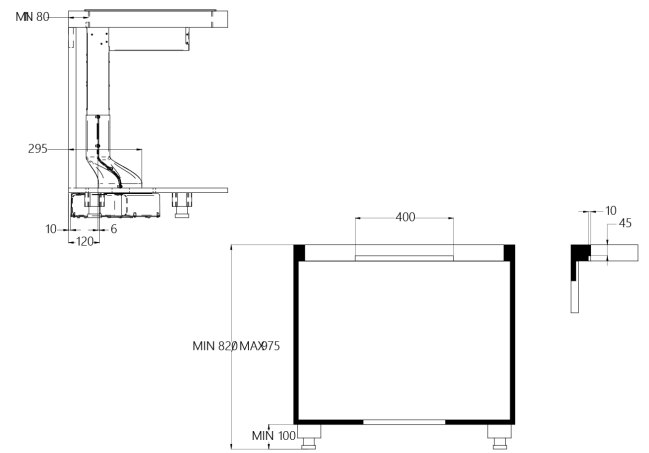

vgradnja - verzija 2