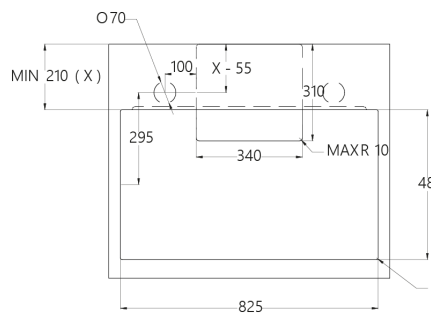

vgradnja - verzija 4