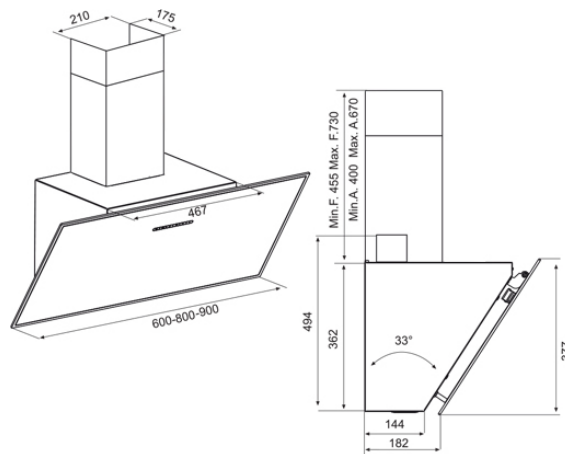

F203

F203

Pretok zraka IEC (m³/h): 260 - 530 (660)

Glasnost dB (A): 49 - 59 (65)

Upravljanje: upravljanje z dotikom,
4 stopnje (3+1 intenzivno)

Osvetlitev v W: 2 x 2,1 W LED

Dimenzije: 60 / 90 cm

Material: plemenito jeklo v kombinaciji
s črnim ali belim steklom

Pripadajoča oprema: pralni maščobni kovinski filter
dekorativni dimnik barvano
plemenito jeklo

Priporočena MPC:

CCF2036511 (60, črna) 472,14 €
CCF2036512 (60, bela) 503,86 €
CCF2039516 (90, črna) 503,86 €
CCF2039517 (90, bela) 534,36 €

Priporočena akcijska MPC:

401,32 €
428,28 €
428,28 €
454,21 €

Dodatna oprema: OGLENI FILTER **AFCFCA329** Priporočena MPC: 24,03 €