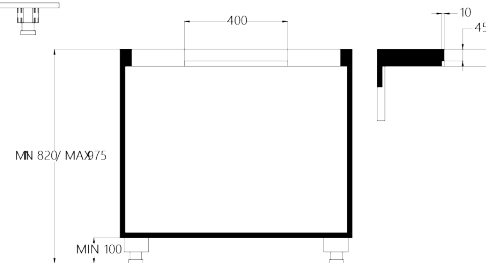

vgradnja - verzija 4