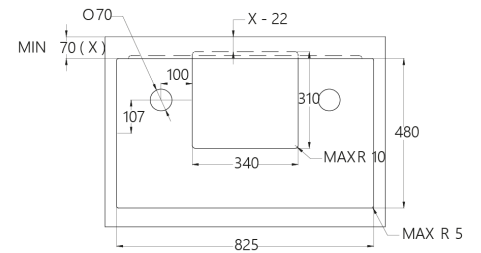

vgradnja - verzija 2