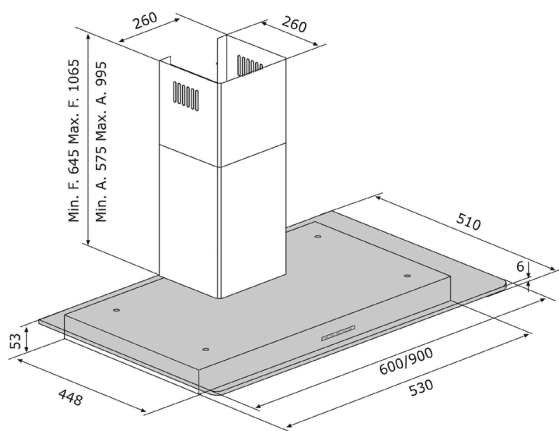

F53 S4

F53 S4

Pretok zraka IEC (m³/h):	265 - 632 (-)
Glasnost dB (A):	48 - 66 (-)
Upravljanje:	upravljanje z gumbi, 4 stopnje
Osvetlitev v W:	2 x 2,1 W LED
Dimenzije:	60 cm, 90 cm
Material:	plemenito jeklo
Pripadajoča oprema:	pralni maščobni kovinski filter dekorativni dimnik plemenito jeklo

Priporočena MPC:

CCF539575 (90, inox) 436,76 €
CCF536546 (60, inox) 395,28 €

Priporočena akcijska MPC:

371,25 €
335,99 €

Dodatna oprema:

OGLENI FILTER **AFFCAF16CS**

Priporočena MPC: 20,98 €

SET ZA RECIKLAŽO **AFCONFRUA150PP**

Priporočena MPC: 18,49 €