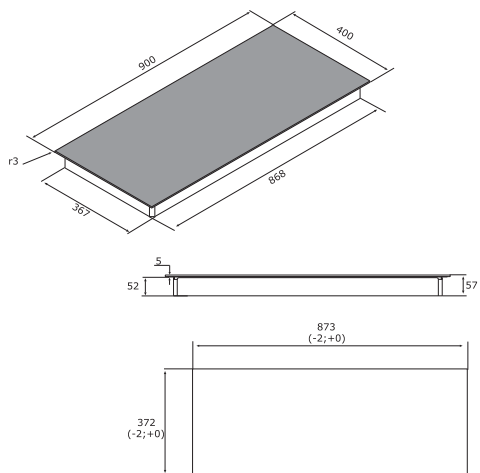

INTEGRA 90 B2 ECO

INTEGRA 90 B2 ECO PC90016

Kuhališča: 2 x $\varnothing$ 160 in 2 x $\varnothing$ 200

Funkcije: 4 kuhališča, upravljanje na dotik, 9 stopenj moči, 4 povečana moč kuhanja, varnostni zaklep, časovna ura, odštevalnik, prikaz preostale toplote

Moč: 2 x 2,3 kW (booster 3 kW)
2 x 1,2 kW (booster 1,4 kW)
Skupaj: 7 kW (8,8 kW)

Dimenzije: 90 x 40 cm   **Površina:** črno steklo

Prilporočena MPC: 889,38 €
Prilporočena akcijska MPC: 755,97 €