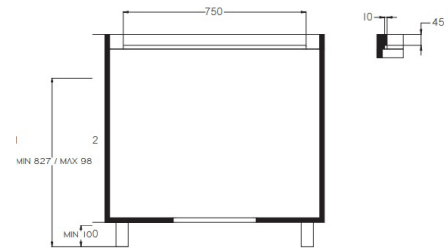

vgradnja - verzija 4