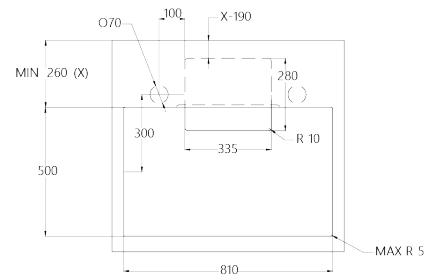

vgradnja - verzija 4