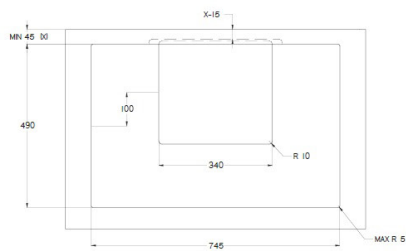

vgradnja - verzija 1