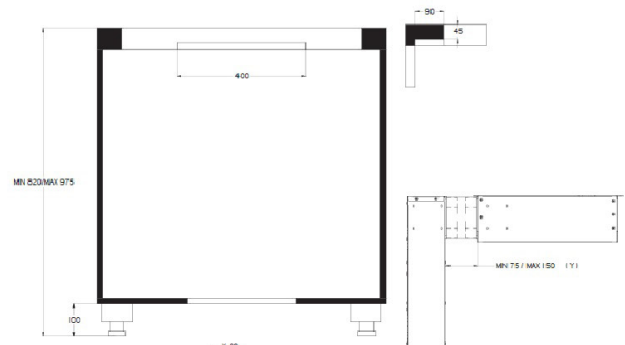

vgradnja - verzija 2