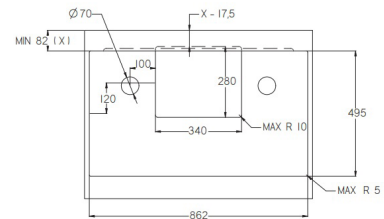

vgradnja - verzija 2