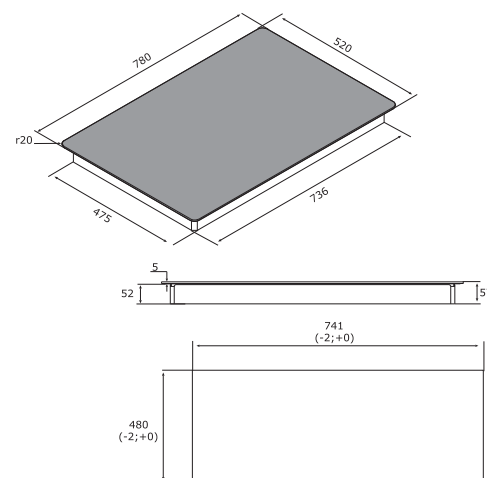

2 x 2,3 kW (booster 3 kW),  
**Moč:** 2 x 1,2 kW (booster 1,4 kW)  
Skupaj: 7 kW (8,8 kW)

**Dimenzije:** 78 x 52 cm    **Površina:** črno steklo

Priporočena MPC: 889,38 €  
Priporočena akcijska MPC: 755,97 €