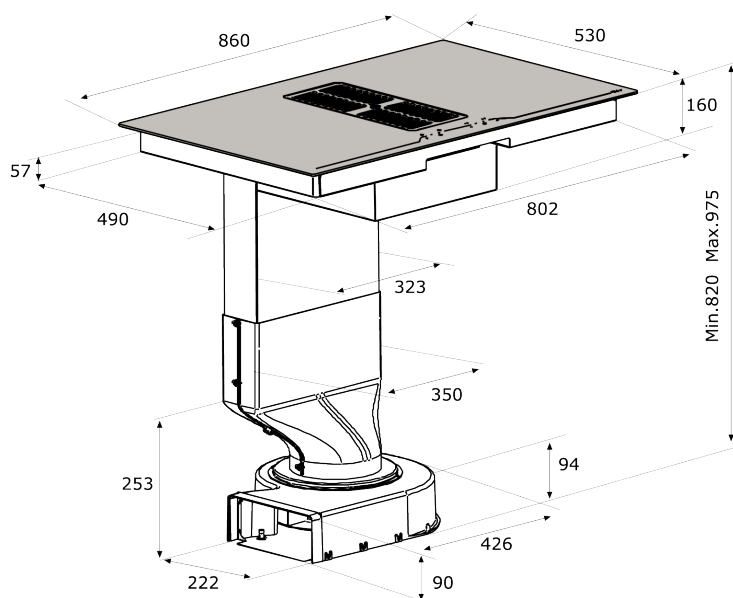

CENTRALE B2 OCTA

CENTRALE B2 ECO

vgradna skica