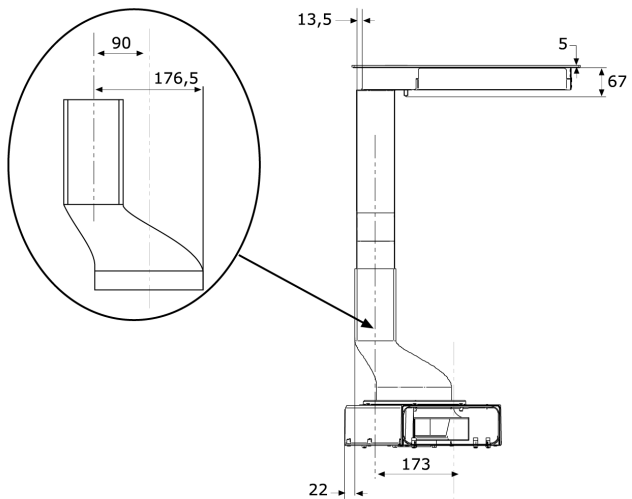

SLIM B2 OCTA

vgradna skica