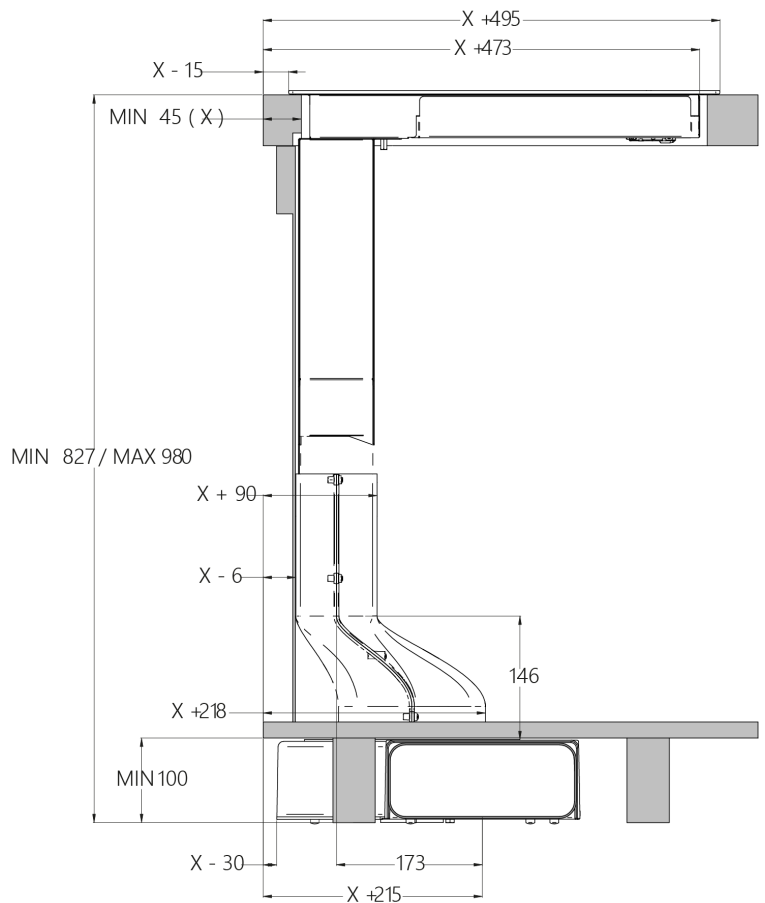

SLIM B2 OCTA

vgradna skica