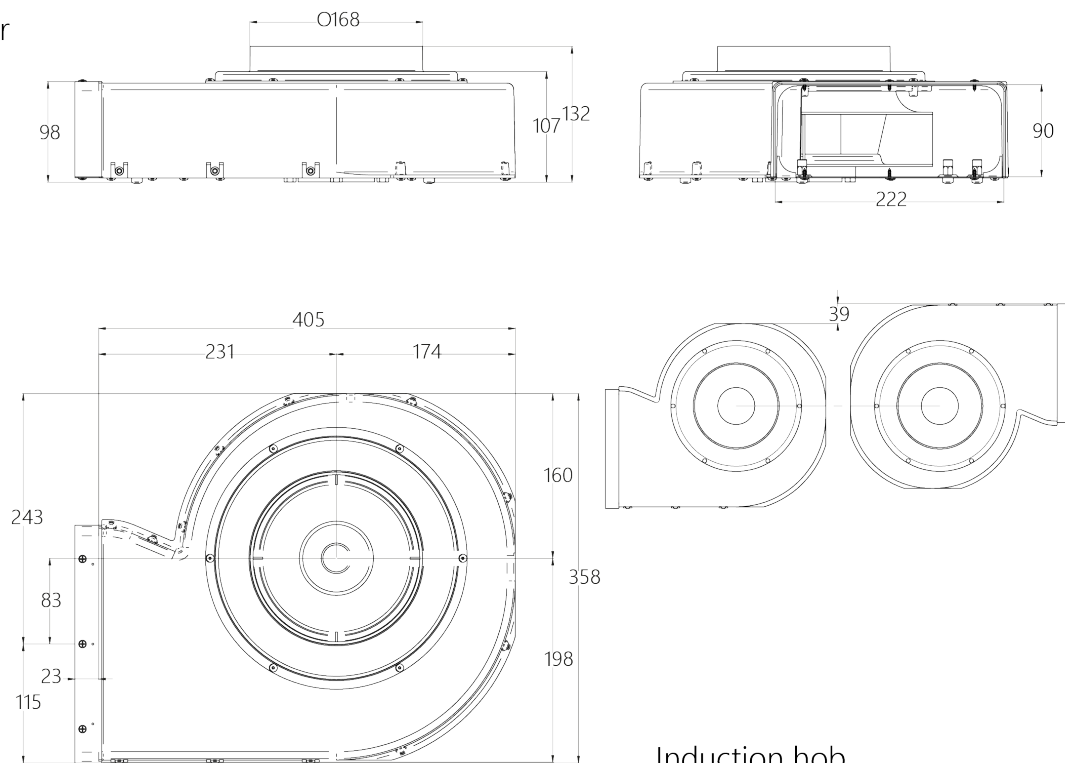

CENTRALE B2 OCTA

CENTRALE B2 ECO

skica motorja

Motor