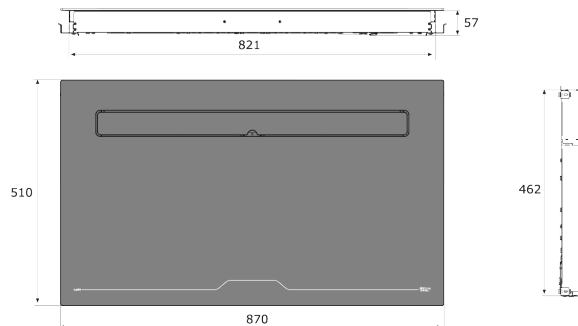

Induction hob