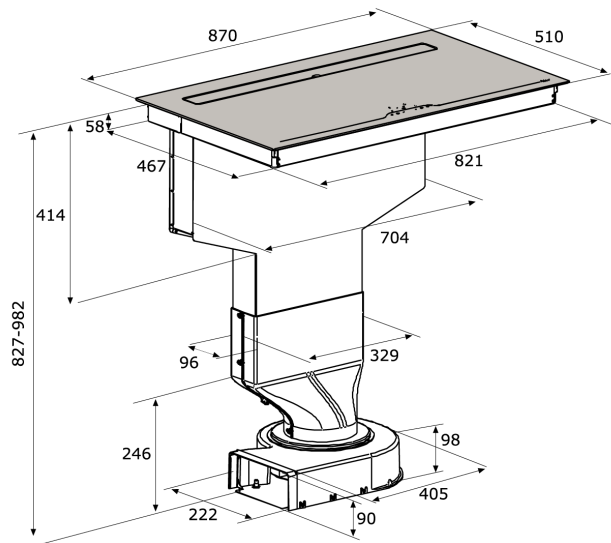

SLIM B2 OCTA

vgradna skica