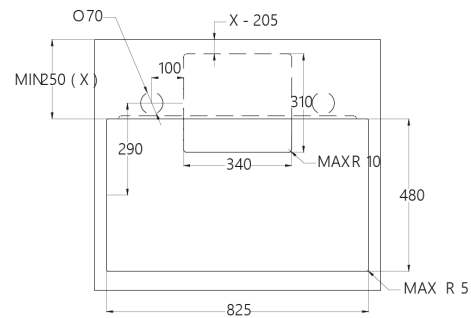

vgradnja - verzija 4