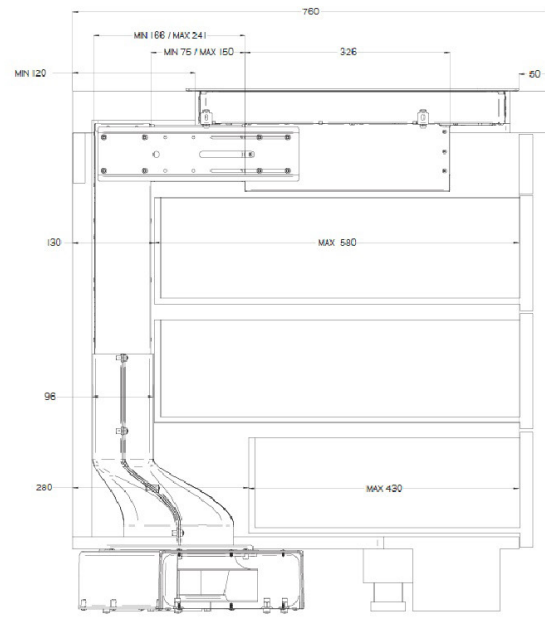

vgradnja - verzija 2