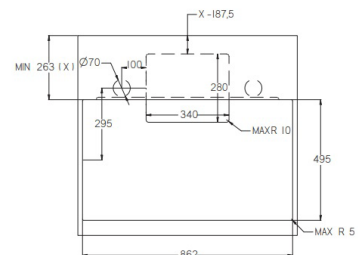

vgradnja - verzija 4