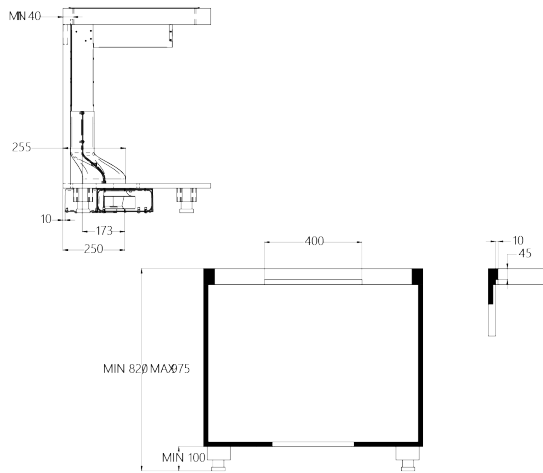

vgradnja - verzija 1