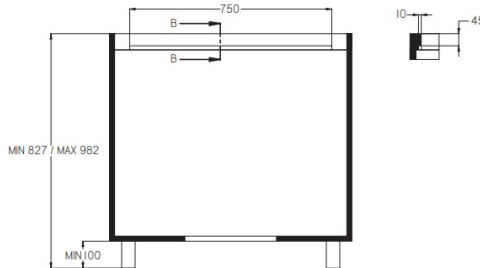

vgradnja - verzija 3