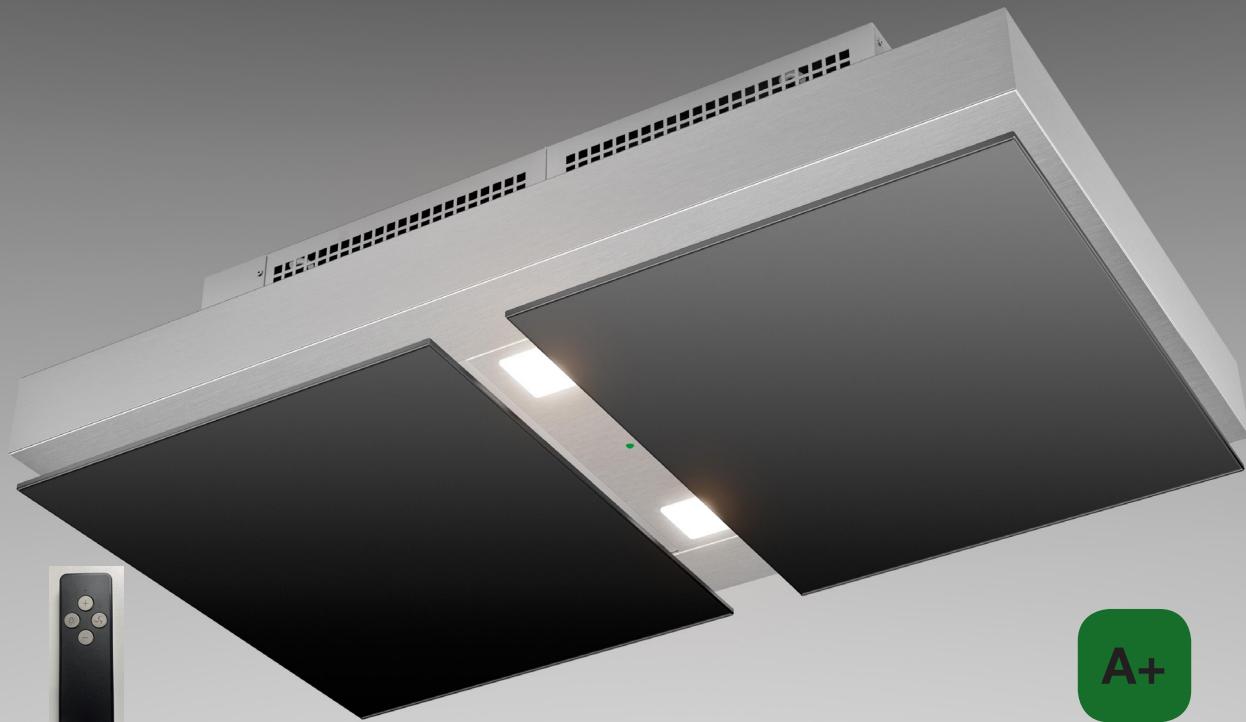

F160

F160 CCF16085505

Pretok zraka IEC (m³/h): 270 - 487 (526)

Glasnost dB (A): 54 - 67 (69)

Upravljanje: daljinsko upravljanje, 4 stopnje (3+1 intenzivno), kompatibilna z INTEGRA kuhalnimi ploščami

Osvetlitev v W: 4 x 2,1 W LED

Dimenzije: 85 x 48 cm

Material: plemenito jeklo v kombinaciji s črnim steklom

pralni maščobni kovinski filter
daljinski upravljalnik

Priporočena MPC: 864,98 €
Priporočena akcijska MPC: 735,23 €

Dodatna oprema: OGLENI FILTER **AFFCAF174** Priporočena MPC: 47,21 €