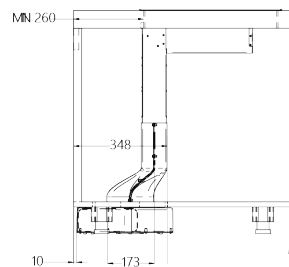

vgradnja - verzija 4