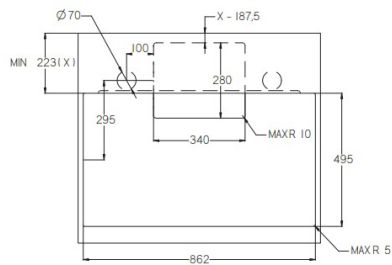

vgradnja - verzija 3