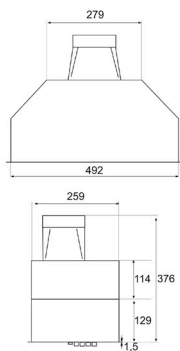

Dodatna oprema:

OGLENI FILTER [AFFCA](#)

Priporočena MPC: 42,43 €