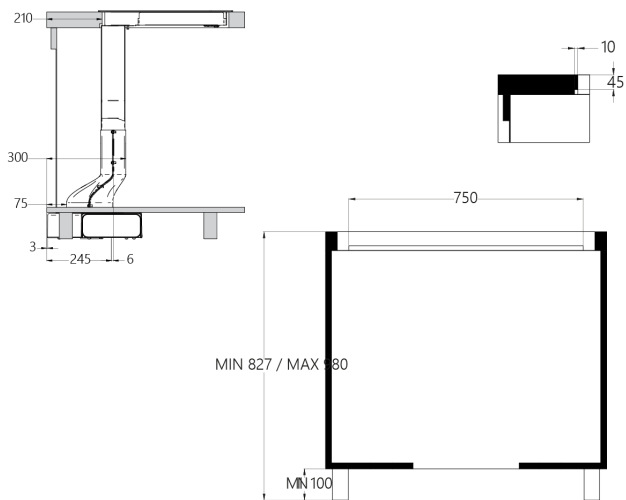

vgradnja - verzija 4