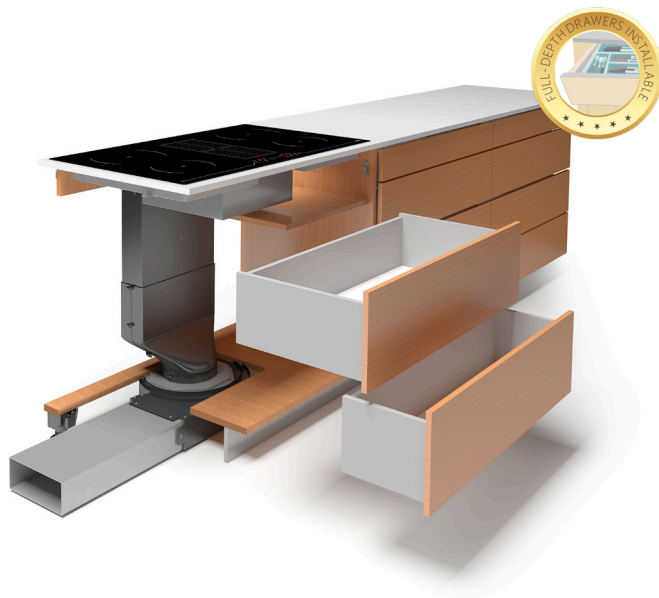

# **Airforce** *aspira induction*

---

Je nova družina izdelkov, ki predstavlja idealno kombinacijo zmogljive indukcijske kuhalne plošče in integrirane nape z odsesavanjem pare ter vonjav na kuhalni površini.