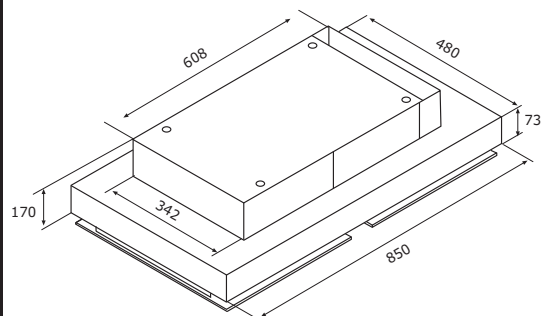

F160

F160 CCF16085505

Pretok zraka IEC (m³/h): 270 - 487 (526)

Glasnost dB (A): 54 - 67 (69)

Upravljanje: daljinsko upravljanje, 4 stopnje (3+1 intenzivno), kompatibilna z INTEGRA kuhalnimi ploščami

Osvetlitev v W: 4 x 2,1 W LED

Dimenzije: 85 x 48 cm

Material: plemenito jeklo v kombinaciji s črnim steklom

pralni maščobni kovinski filter
daljinski upravljalnik

Priporočena MPC: 864,98 €
Priporočena akcijska MPC: 735,23 €

Dodatna oprema: OGLENI FILTER **AFFCAF174** Priporočena MPC: 47,21 €