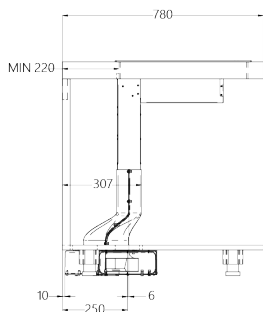

vgradnja - verzija 3