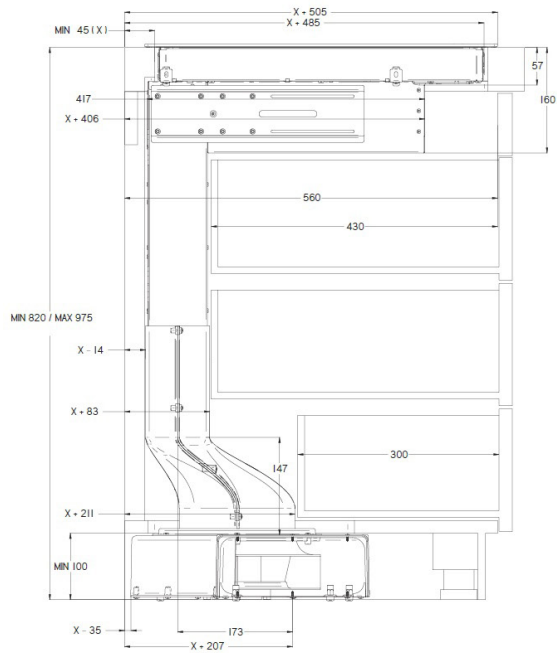

vgradnja - verzija 1