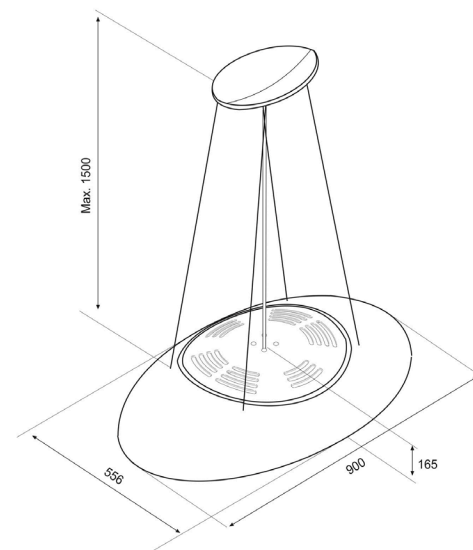

ECLIPSE

ECLIPSE

Pretok zraka IEC (m³/h): do 600	
Glasnost dB (A): 54 - 57 (64)	
Upravljanje: daljinsko upravljanje, 4 stopnje (3+1 intenzivno), kompatibilna z INTEGRA kuhalnimi ploščami	
Osvetlitev v W: 72 x LED 12	Dimenzije: 90 x 56 cm
Material: belo / črno barvan polymer	
Pripadajoča oprema: pralni maščobni kovinski filter oglen filter daljinski upravljalnik	

Priporočena MPC:

CCECL9068 (črna) 1.210,24 €

CCECL9038 (bela) 1.277,34 €

Priporočena akcijska MPC:

1.028,70 €

1.085,74 €

Dodatna oprema: OGLENI FILTER AFCFCAECLI Priporočena MPC: 46,72 €