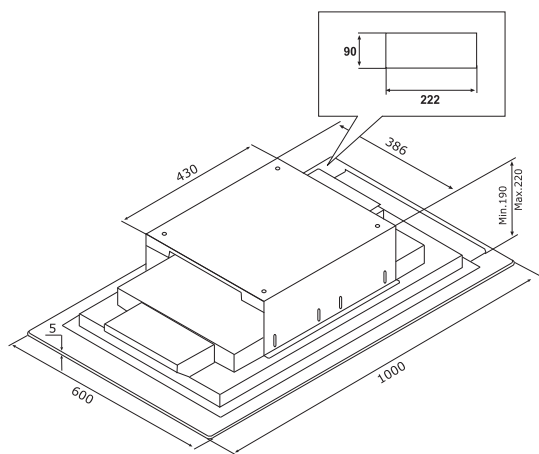

F171 FLAT

F171 FLAT

Pretok zraka IEC (m³/h): 140 - 518 (647)

Glasnost dB (A): 47 - 64 (68)

Upravljanje: daljinsko upravljanje, 4 stopnje (3+1 intenzivno), kompatibilna z INTEGRA kuhalnimi ploščami

Osvetlitev v W: 2 x 5 W LED

Dimenzije: 100 x 60 cm

Material: plemenito jeklo v kombinaciji s črnim steklom

Pripadajoča oprema: pralni maščobni kovinski filter
daljinski upravljalnik

Priporočena MPC:

CCF171100532 (črna) 1.503,04 €

CCF171100531 (bela) 1.503,04 €

Priporočena akcijska MPC:

1.277,58 €

1.277,58 €

Dodatna oprema: OGLENI FILTER **AFFCAF153** Priporočena MPC: 48,31 €