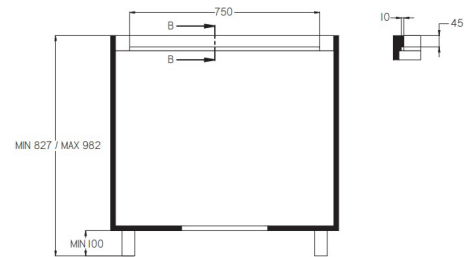

vgradnja - verzija 2