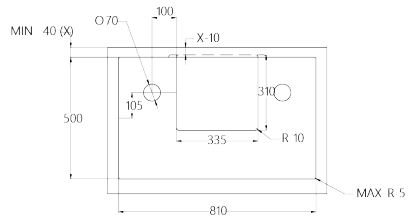

vgradnja - verzija 1