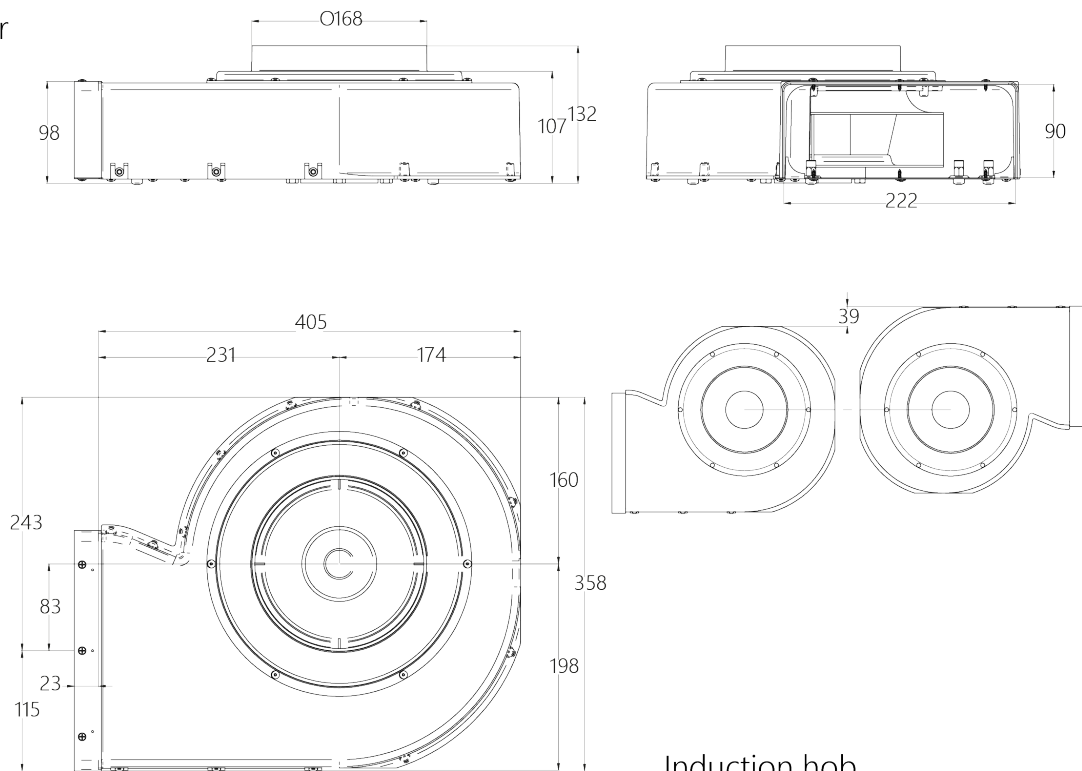

SLIM B2 OCTA

skica motorja

Motor