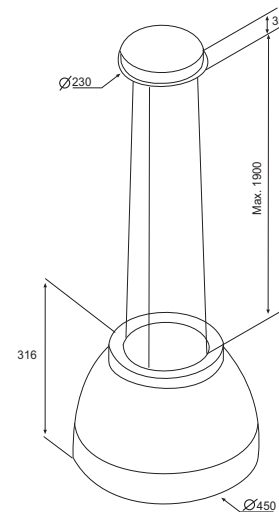

LUNA

LUNA

Pretok zraka IEC (m³/h): 250 - 480 (627)

Glasnost dB (A): 49 - 64 (68)

Upravljanje: daljinsko upravljanje, 4 stopnje (3+1 intenzivno), kompatibilna z INTEGRA kuhalnimi ploščami

Osvetlitev v W: 2 x 2,1 W LED

Dimenzije: Ø 45 cm

Material: bela sijaj ali črna mat v kombinaciji s plemenitim jeklom

Pripadajoča oprema: pralni maščobni kovinski filter
oglen filter
daljinski upravljalnik

Priporočena MPC:

CCLUN45532 (črna) 605,12 €

CCLUN45531 (bela) 667,34 €

Priporočena akcijska MPC:

514,35 €

567,24 €

Dodatna oprema: OGLENI FILTER AFCFCA267 Priporočena MPC: 25,25 €