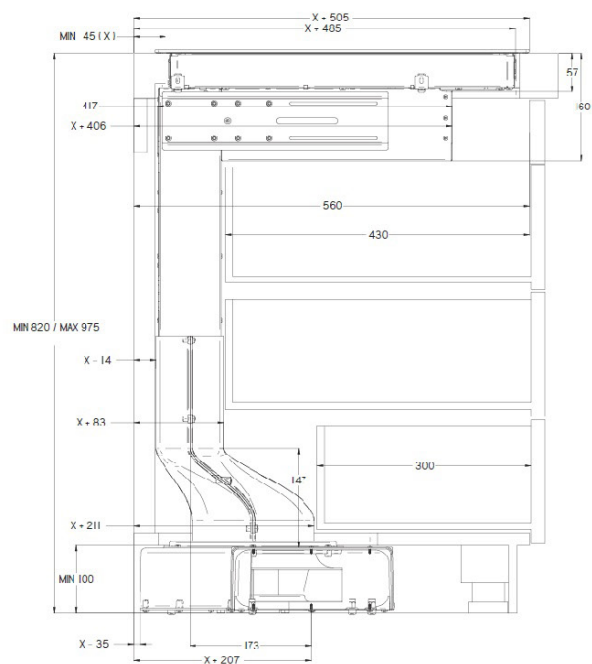

CENTRALE 78 B2 OCTA TELESCOPIC

vgradna skica