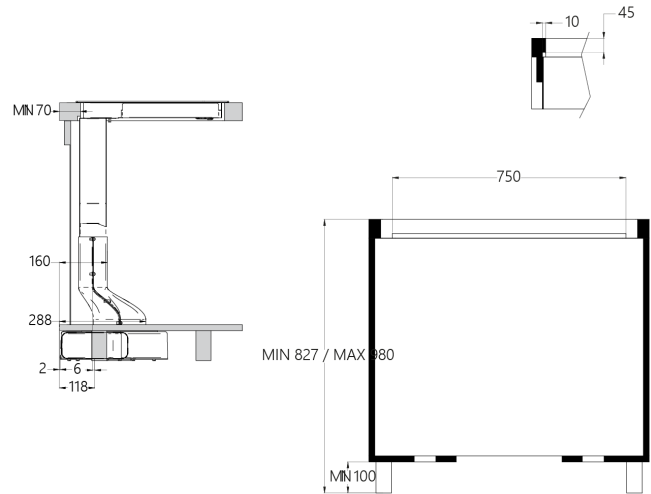

vgradnja - verzija 2