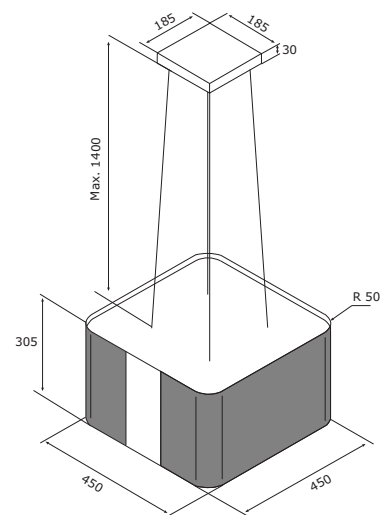

F181

F181

Pretok zraka IEC (m³/h): 252 - 488 (613)

Glasnost dB (A): 48 - 58 (64)

Upravljanje: daljinsko upravljanje, 4 stopnje (3+1 intenzivno), kompatibilna z INTEGRA kuhalnimi ploščami

Osvetlitev v W: 2 x 2,1 W LED

Dimenzije: 45 x 45 cm

Material: bela / črna v kombinaciji s plemenitim jeklom

Pripadajoča oprema: pralni maščobni kovinski filter
oglen filter
daljinski upravljalnik

Priporočena MPC:

CCF18145512 (črna) 569,74 €

CCF18145513 (bela) 610,00 €

Priporočena akcijska MPC:

484,28 €

518,50 €

Dodatna oprema: OGLENI FILTER **AFCFCA267** Priporočena MPC: 25,25 €