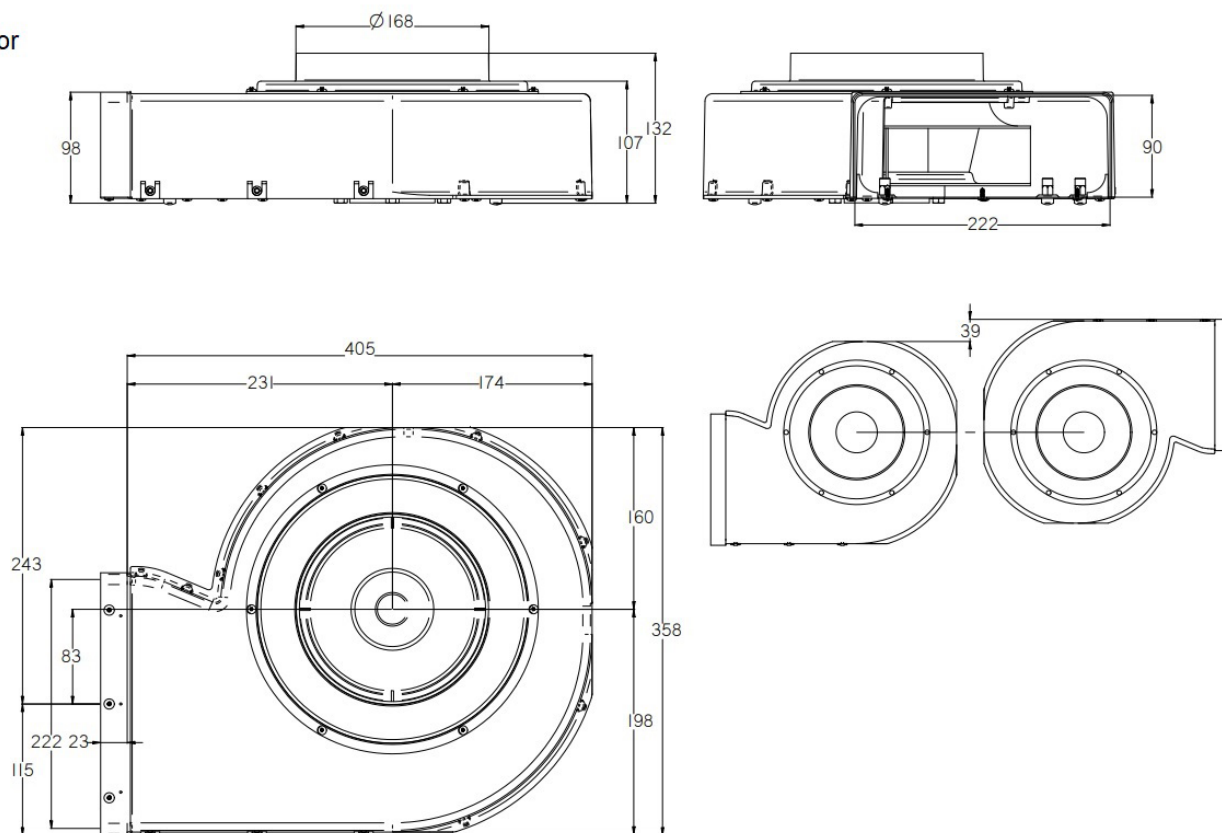

CENTRALE 78 B2 OCTA TELESCOPIC

skica motorja

Motor