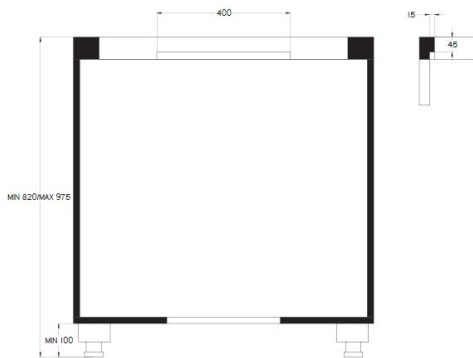

vgradnja - verzija 1