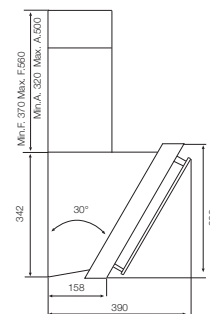

F162 TLC

F162 TLC

Pretok zraka IEC (m³/h): 250 - 492 (611)

Glasnost dB (A): 48 - 64 (67)

Upravljanje: daljinsko upravljanje, 4 stopnje (3+1 intenzivno), kompatibilna z INTEGRA kuhalnimi ploščami

Osvetlitev v W: 2 x 2,1 W LED

Dimenzije: 50 / 80 cm

Material: plemenito jeklo v kombinaciji s črnim ali belim steklom

Pripadajoča oprema: pralni maščobni kovinski filter
daljinski upravljalnik
dekorativni dimnik plemenito jeklo

Priporočena MPC:

CCF1625515 (50, črna) 458,72 €

CCF1625516 (50, bela) 474,58 €

CCF1628517 (80, črna) 458,72 €

CCF1628518 (80, bela) 474,58 €

Priporočena akcijska MPC:

389,91 €

403,39 €

389,91 €

403,39 €

Dotatna oprema: OGLENI FILTER AFFCA Priporočena MPC: 31,35 €